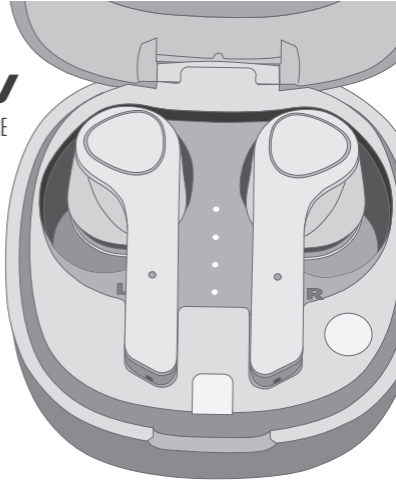

MPOW

DREAM · EXPLORE · INSPIRE

MPOW MS1

TRUE WIRELESS EARBUDS

MODEL: BH443A